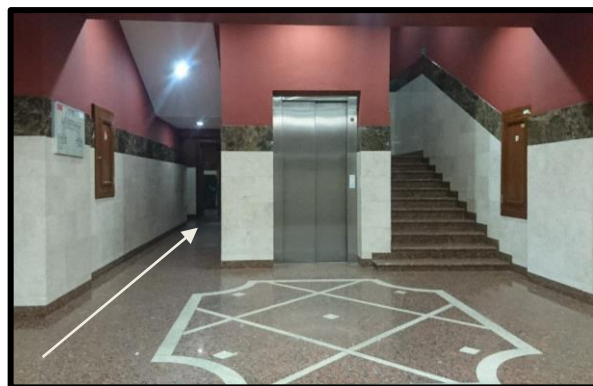

7. После того, как пройдете через пропускной пункт, поднимайтесь к лифту, а затем обойдите его с левой стороны и поверните налево к лифтам. Затем поднимайтесь на 8-й этаж.