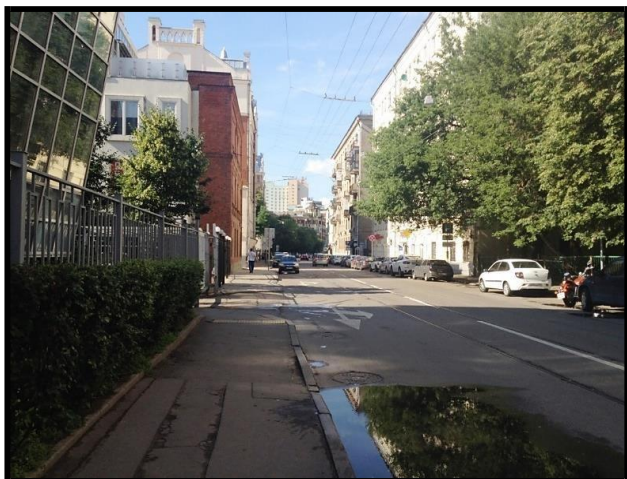

2. Около кондитерской «Брусника» сверните  
налево в Капельский переулок.

3. На первом перекрестке переходите дорогу по  
зебре сначала направо, затем сразу же  
налево, куда указывает черная стрелочка.

Далее идите вдоль улицы Гиляровского.

4. Пройдите еще один перекресток, затем Банный проезд.

5. Через ~15 метров после Банного проезда по левую руку от Вас будет красно-белое здание Центрсоюза.

6. Зайдите в правые двери, покажите свой паспорт (или водительское удостоверение) девушке на ресепшн, скажите, что вы в «Джей Ти Си Москоу».