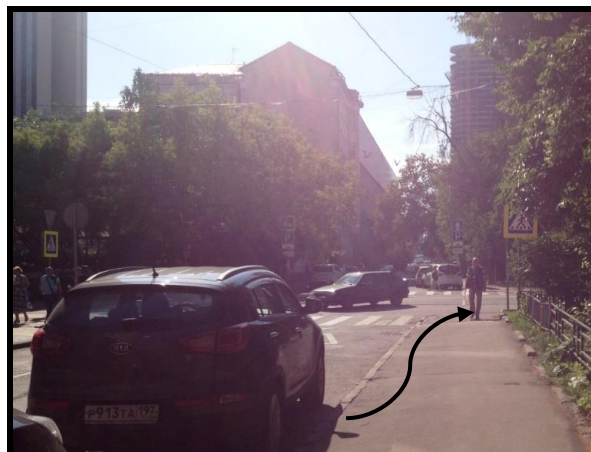

2. Около кондитерской «Брусника» сверните налево в Капельский переулок.

3. На первом перекрестке переходите дорогу по зебре сначала направо, затем сразу же налево, куда указывает черная стрелочка.

Далее идите вдоль улицы Гиляровского.

4. Пройдите еще один перекресток, затем Банный проезд.

5. Через ~15 метров после Банного проезда по левую руку от Вас будет красно-белое здание Центрсоюза.

6. Зайдите в правые двери, покажите свой паспорт (или водительское удостоверение) девушке на ресепшн, скажите, что вы в «Джей Ти Си Москоу».