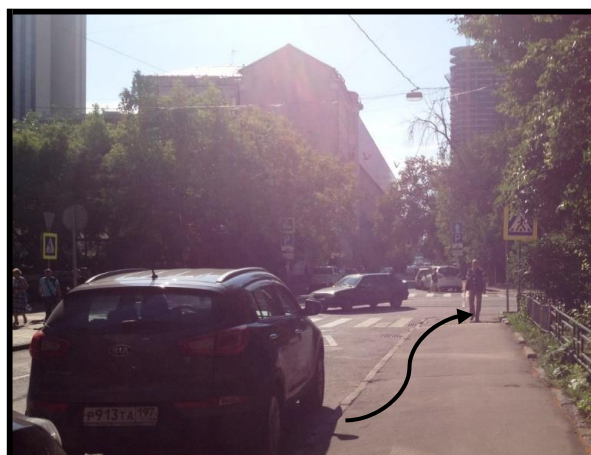

2. Около кондитерской «Брусника» сверните  
налево в Капельский переулок.

3. На первом перекрестке переходите дорогу по  
зебре сначала направо, затем сразу же  
налево, куда указывает черная стрелочка.

Далее идите вдоль улицы Гиляровского.

4. Пройдите еще один перекресток, затем Банный проезд.

5. Через ~15 метров после Банного проезда по левую руку от Вас будет красно-белое здание Центрсоюза.

6. Зайдите в правые двери, покажите свой паспорт (или водительское удостоверение) девушке на ресепшн, скажите, что вы в «Джей Ти Си Москоу».