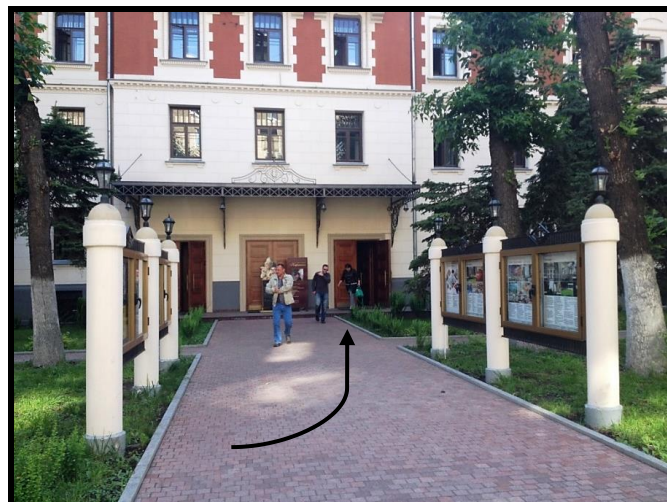

6. Зайдите в правые двери, покажите свой паспорт (или водительское удостоверение) девушке на ресепшн, скажите, что вы в «Джей Ти Си Москоу».

*Напоминаем: лучше заранее сообщать о своем приходе, чтобы пропуск на Вас уже был готов. Наш контактный телефон: 7-495-937-22-87

7. Поднимитесь на второй этаж по центральной лестнице и поверните налево. Идите до лестницы в конце коридора.