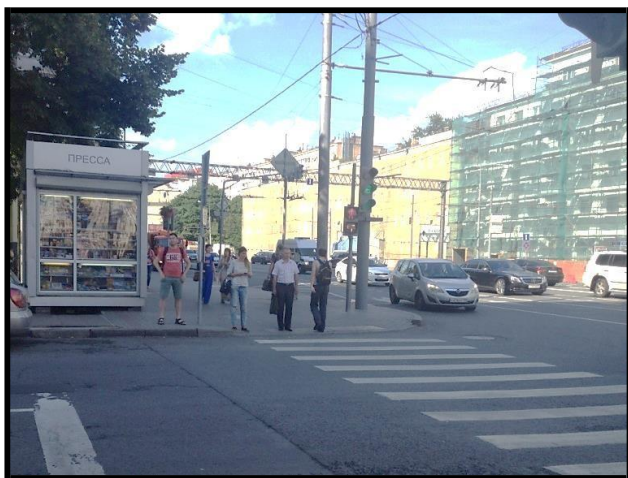

2. Около кондитерской «Брусника» сверните  
налево в Капельский переулок.

3. На первом перекрестке переходите дорогу по  
зебре сначала направо, затем сразу же  
налево, куда указывает черная стрелочка.

Далее идите вдоль улицы Гиляровского.

4. Пройдите еще один перекресток, затем Банный проезд.

5. Через ~15 метров после Банного проезда по левую руку от Вас будет красно-белое здание Центрсоюза.

6. Зайдите в правые двери, покажите свой паспорт (или водительское удостоверение) девушке на ресепшн, скажите, что вы в «Джей Ти Си Москоу».