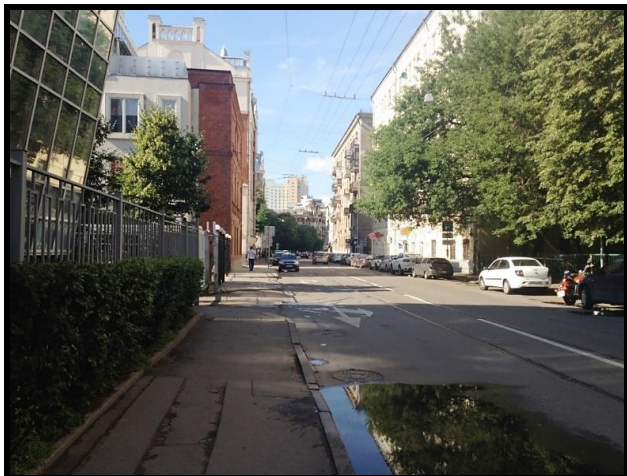

2. Около кондитерской «Брусника» сверните налево в Капельский переулок.

3. На первом перекрестке переходите дорогу по зебре сначала направо, затем сразу же налево, куда указывает черная стрелочка.

Далее идите вдоль улицы Гиляровского.

4. Пройдите еще один перекресток, затем Банный проезд.

5. Через ~15 метров после Банного проезда по левую руку от Вас будет красно-белое здание Центрсоюза.

6. Зайдите в правые двери, покажите свой паспорт (или водительское удостоверение) девушке на ресепшн, скажите, что вы в «Джей Ти Си Москоу».