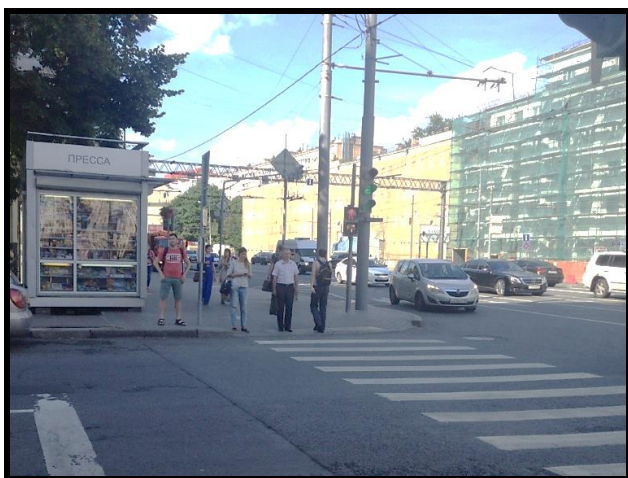

2. Около кондитерской «Брусника» сверните налево в Капельский переулок.

3. На первом перекрестке переходите дорогу по зебре сначала направо, затем сразу же налево, куда указывает черная стрелочка.

Далее идите вдоль улицы Гиляровского.

4. Пройдите еще один перекресток, затем Банный проезд.

5. Через ~15 метров после Банного проезда по левую руку от Вас будет красно-белое здание Центрсоюза.

6. Зайдите в правые двери, покажите свой паспорт (или водительское удостоверение) девушке на ресепшн, скажите, что вы в «Джей Ти Си Москоу».