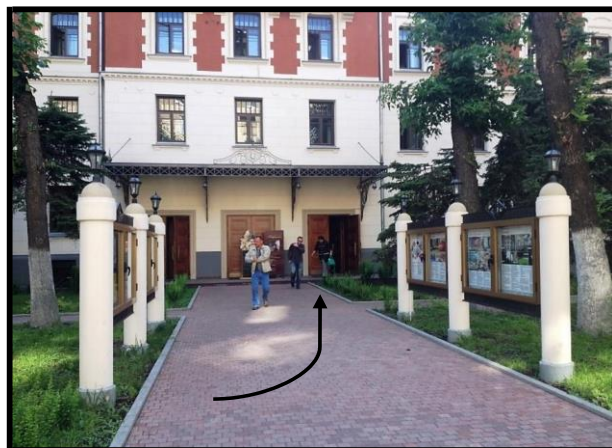

6. Зайдите в правые двери, покажите свой паспорт (или водительское удостоверение) девушке на ресепшн, скажите, что вы в «Джей Ти Си Москоу».

*Напоминаем: лучше заранее сообщать о своем приходе, чтобы пропуск на Вас уже был готов. Наш контактный телефон: 7-495-937-22-87